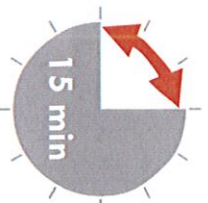

HORAIRES des 3 déchèteries intercommunales

→ Du 1er avril au 31 octobre

	LUNDI	MARDI	MERCREDI	JEUDI	VENDREDI	SAMEDI	DIMANCHE
BOHAIN	9h – 12h 13h – 18h	9h – 12h 13h – 18h	9h – 12h 13h – 18h	FERMÉE	9h – 12h 13h – 18h	9h – 12h 13h – 18h	FERMÉE
JONCOURT	FERMÉE	9h – 12h 13h – 18h	9h – 12h 13h – 18h	9h – 12h 13h – 18h	9h – 12h 13h – 18h	9h – 12h 13h – 18h	FERMÉE
VERMAND	9h – 12h 13h – 18h	9h – 12h 13h – 18h	FERMÉE	9h – 12h 13h – 18h	9h – 12h 13h – 18h	9h – 12h 13h – 18h	FERMÉE

→ Du 1er novembre au 31 mars

	LUNDI	MARDI	MERCREDI	JEUDI	VENDREDI	SAMEDI	DIMANCHE
BOHAIN	9h30 – 12h 13h – 17h	FERMÉE 13h – 17h	9h30 – 12h 13h – 17h	FERMÉE	9h30 – 12h 13h – 17h	9h30 – 12h 13h – 17h	FERMÉE
JONCOURT	FERMÉE	9h30 – 12h 13h – 17h	FERMÉE 13h – 17h	9h30 – 12h 13h – 17h	9h30 – 12h 13h – 17h	9h30 – 12h 13h – 17h	FERMÉE
VERMAND	9h30 – 12h 13h – 17h	9h30 – 12h 13h – 17h	FERMÉE	9h30 – 12h 13h – 17h	9h30 – 12h 13h – 17h	9h30 – 12h 13h – 17h	FERMÉE

Les déchèteries sont fermées les jours fériés

LES DERNIÈRES ENTRÉES SE FONT
15 MINUTES AVANT L'HEURE DE FERMETURE

Restez informés,
Téléchargez l'application mobile
MA MAIRIE EN POCHE

Ma mairie
en poche.

Communauté de Communes
du Pays du Vermandois

NOUVEAU

Votre Communauté de
Communes et votre Mairie vous
informent en temps réel !