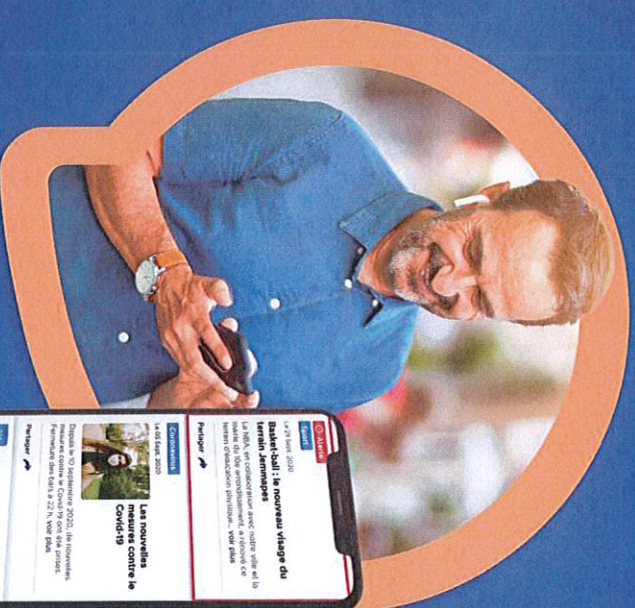

Les déchèteries sont fermées les jours fériés

LES DERNIÈRES ENTRÉES SE FONT
15 MINUTES AVANT L'HEURE DE FERMETURE

Restez informés,
Téléchargez l'application mobile
MA MAIRIE EN POCHE

Ma mairie
en poche.

Communauté de Communes
du Pays du Vermandois

NOUVEAU

Votre Communauté de
Communes et votre Mairie vous
informent en temps réel !

Avec **Ma mairie en poche**,
ne ratez plus aucune info du Vermandois

A télécharger gratuitement sur votre smartphone :