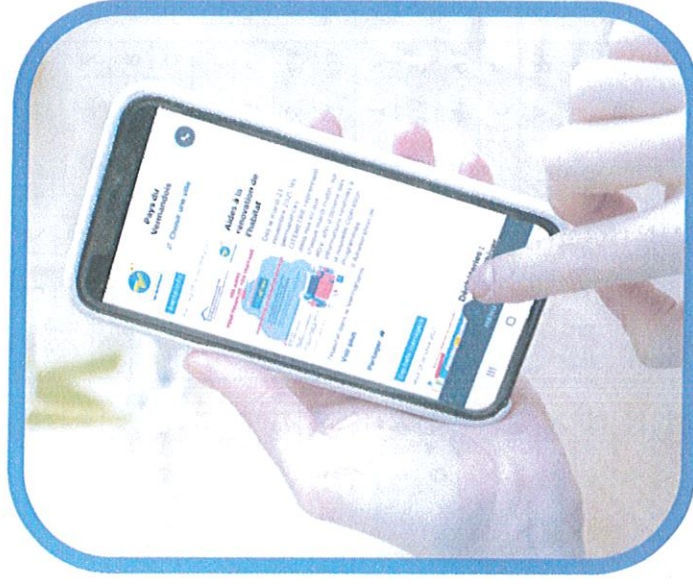

Les déchèteries sont fermées les jours fériés

LES DERNIÈRES ENTRÉES SE FONT
15 MINUTES AVANT L'HEURE DE FERMETURE

Votre Communauté de Communes vous informe en temps réel, avec l'application mobile

MA MAIRIE EN POCHE

Flashez avec votre smartphone pour télécharger puis sélectionnez « Pays du Vermandois »

ANDROID

iOS