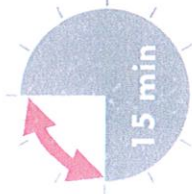

HORAIRES des 3 déchèteries intercommunales

→ Du 1er avril au 31 octobre

	LUNDI	MARDI	MERCREDI	JEUDI	VENDREDI	SAMEDI	DIMANCHE
BOHAIN	9h – 12h 13h – 18h	9h – 12h 13h – 18h	9h – 12h 13h – 18h	FERMÉE	9h – 12h 13h – 18h	9h – 12h 13h – 18h	FERMÉE
JONCOURT	FERMÉE	9h – 12h 13h – 18h	9h – 12h 13h – 18h	9h – 12h 13h – 18h	9h – 12h 13h – 18h	9h – 12h 13h – 18h	FERMÉE
VERMAND	9h – 12h 13h – 18h	9h – 12h 13h – 18h	FERMÉE	9h – 12h 13h – 18h	9h – 12h 13h – 18h	9h – 12h 13h – 18h	FERMÉE

→ Du 1er novembre au 31 mars

	LUNDI	MARDI	MERCREDI	JEUDI	VENDREDI	SAMEDI	DIMANCHE
BOHAIN	9h30 – 12h 13h – 17h	FERMÉE 13h – 17h	9h30 – 12h 13h – 17h	FERMÉE	9h30 – 12h 13h – 17h	9h30 – 12h 13h – 17h	FERMÉE
JONCOURT	FERMÉE	9h30 – 12h 13h – 17h	FERMÉE 13h – 17h	9h30 – 12h 13h – 17h	9h30 – 12h 13h – 17h	9h30 – 12h 13h – 17h	FERMÉE
VERMAND	9h30 – 12h 13h – 17h	9h30 – 12h 13h – 17h	FERMÉE	9h30 – 12h 13h – 17h	FERMÉE 13h – 17h	9h30 – 12h 13h – 17h	FERMÉE

Les déchèteries sont fermées les jours fériés

LES DERNIÈRES ENTRÉES SE FONT
15 MINUTES AVANT L'HEURE DE FERMETURE